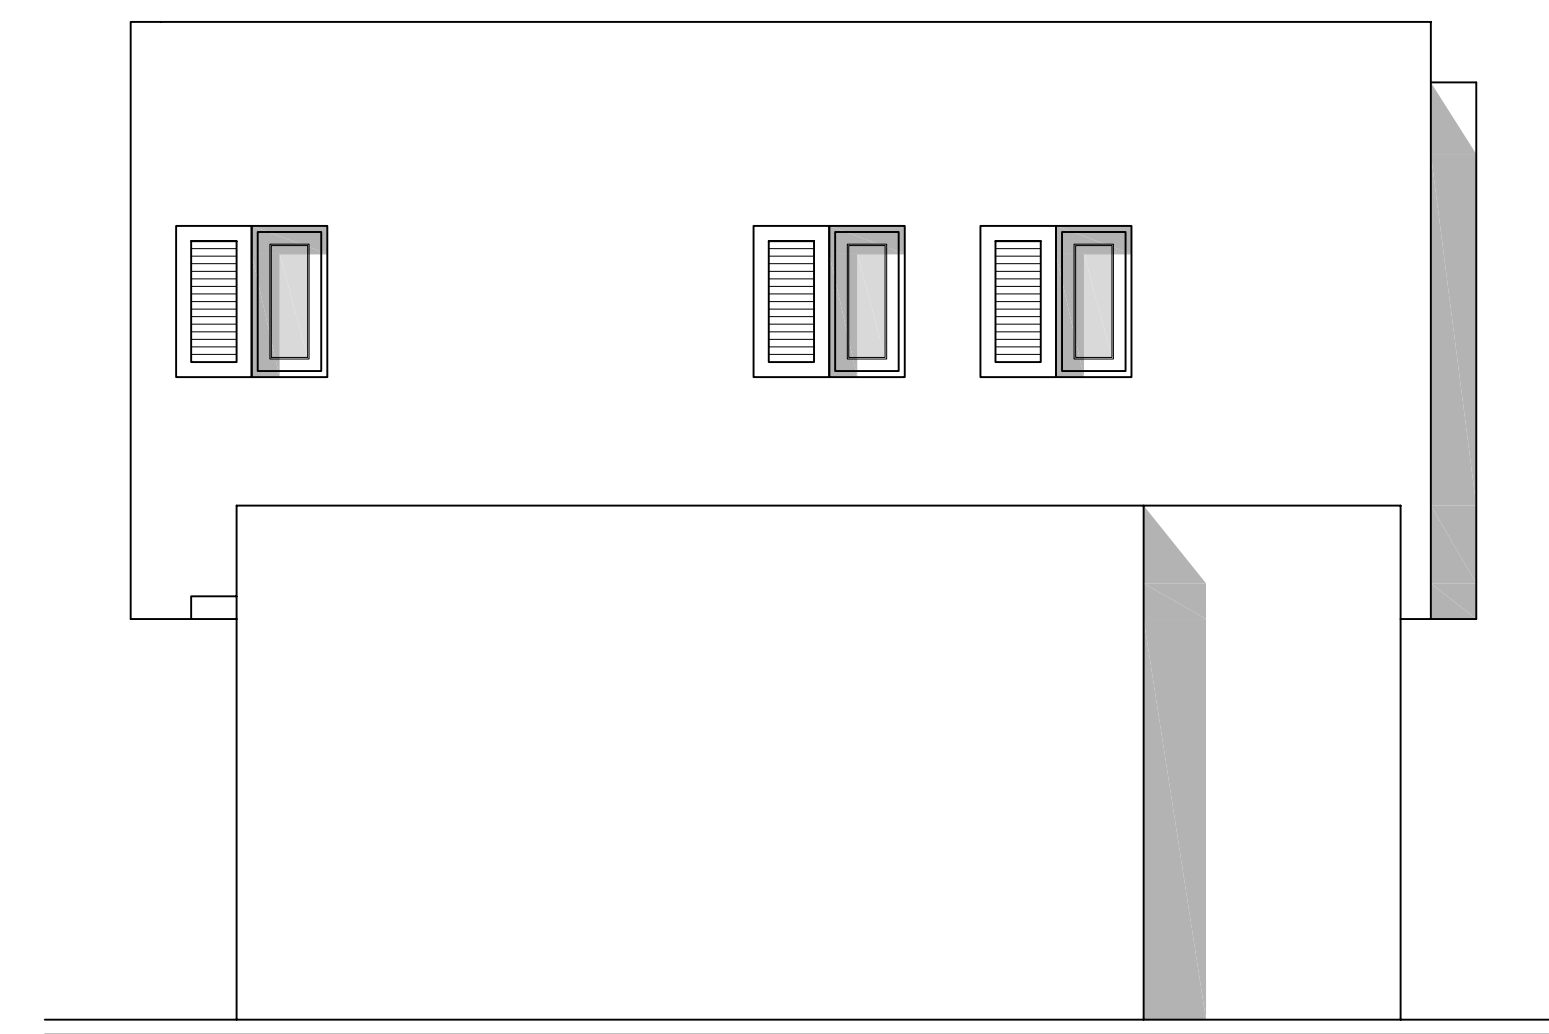

FACHADA OESTE

FACHADA SUR

FACHADA NORTE

FACHADA ESTE

SECCIÓN 1-1

SECCIÓN 2-2

PROYECTO N°	PROMOTOR	PROMOCIONS AINA MENORCA, S.L.	N° PLANO
196	PROYECTO	VIVIENDA UNIFAMILIAR AISLADA Y PISCINA	4
FECHA	SITUACION	CA'N CAPELLÓT, 12 PARCELA 4 URB. TREBALUGER ES CASTELL	
20-3-07	PLANO	FACHADAS Y SECCIONES	
ESCALA	El Arquitecto		
1:50			