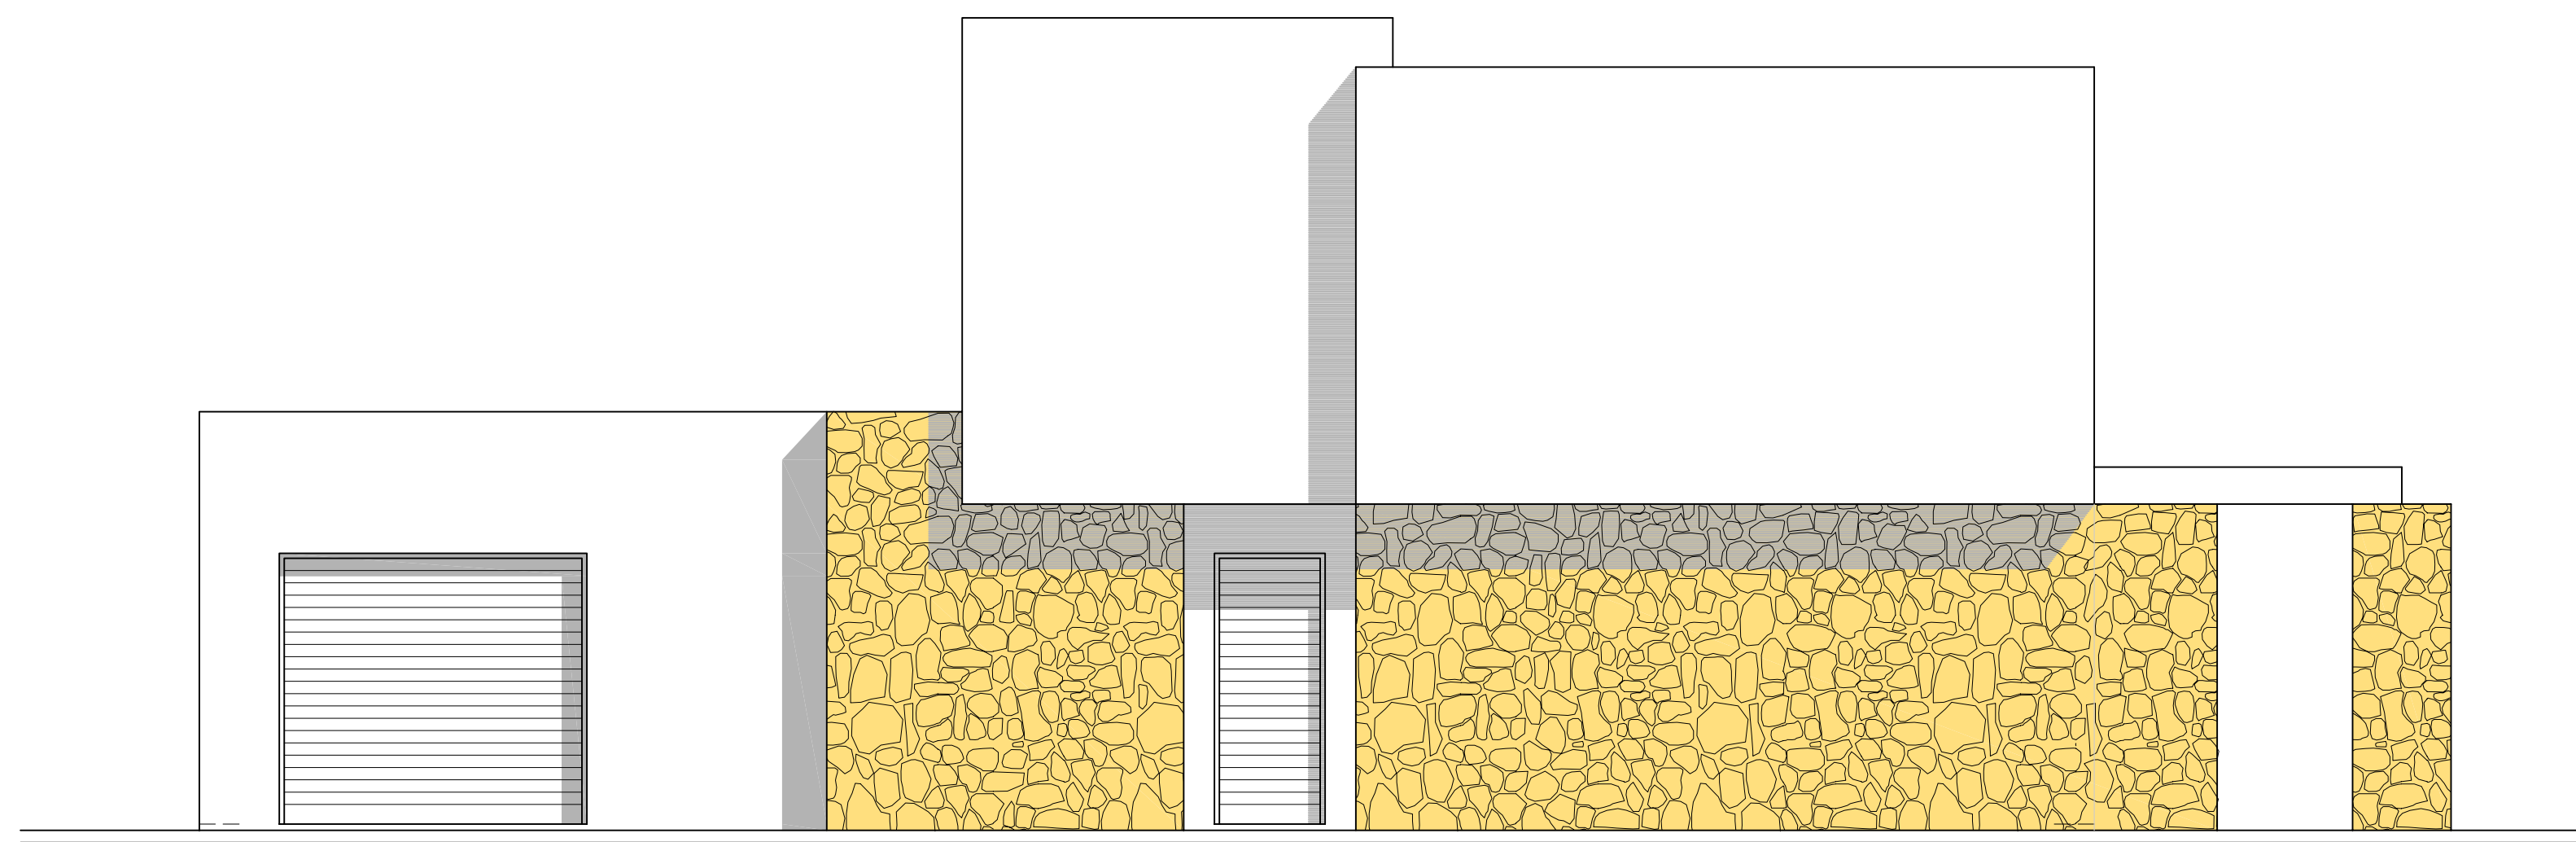

FACHADA OESTE

FACHADA SUR

FACHADA NORTE

FACHADA ESTE

SECCIÓN 1-1

SECCIÓN 2-2

PROYECTO N°	PROMOTOR	PROMOCIONS AINA MENORCA, S.L.	N° PLANO
196	PROYECTO	VIVIENDA UNIFAMILIAR AISLADA Y PISCINA	4
FECHA	SITUACION	CA'N CAPELLÓT, 12 PARCELA 4 URB. TREBALUGER ES CASTELL	
20-3-07	PLANO	FACHADAS Y SECCIONES	
ESCALA	El Arquitecto		
1:50			