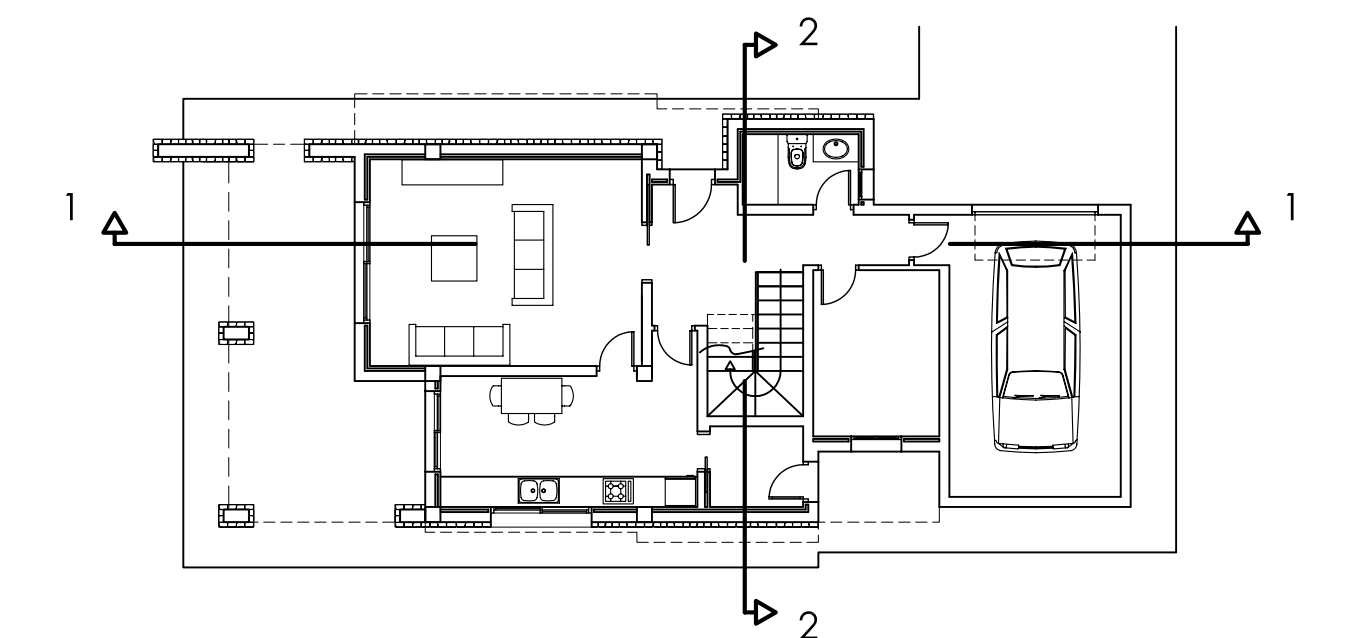

FACHADA OESTE

FACHADA SUR

FACHADA NORTE

FACHADA ESTE

SECCIÓN 1-1

SECCIÓN 2-2

PROYECTO N°	PROMOTOR	PROMOCIONS AINA MENORCA, S.L.	N° PLANO
196	PROYECTO	VIVIENDA UNIFAMILIAR AISLADA Y PISCINA	4
FECHA	SITUACION	CA'N CAPELLÓT, 12 PARCELA 4 URB. TREBALUGER ES CASTELL	
20-3-07	PLANO	FACHADAS Y SECCIONES	
ESCALA	El Arquitecto		
1:50			