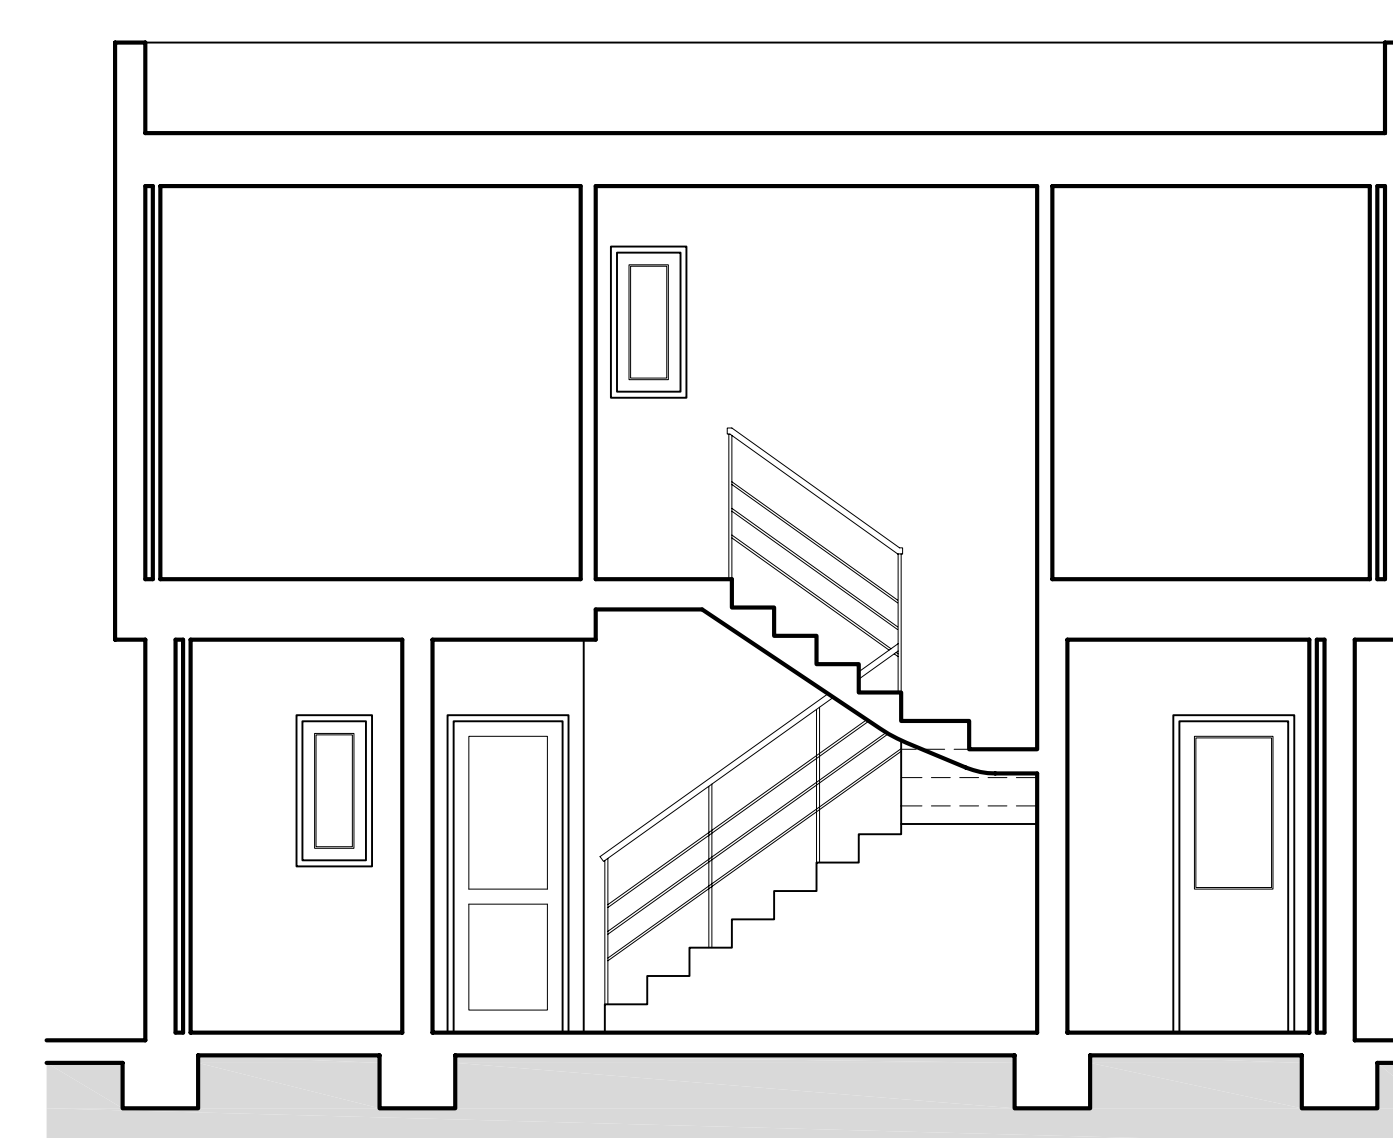

FACHADA OESTE

FACHADA SUR

FACHADA NORTE

FACHADA ESTE

SECCIÓN 1-1

SECCIÓN 2-2

PROYECTO N°	PROMOTOR	PROMOCIONS AINA MENORCA, S.L.	N° PLANO
196	PROYECTO	VIVIENDA UNIFAMILIAR AISLADA Y PISCINA	4
FECHA	SITUACION	CA'N CAPELLÓT, 12 PARCELA 4 URB. TREBALUGER ES CASTELL	
20-3-07	PLANO	FACHADAS Y SECCIONES	
ESCALA	El Arquitecto		
1:50			