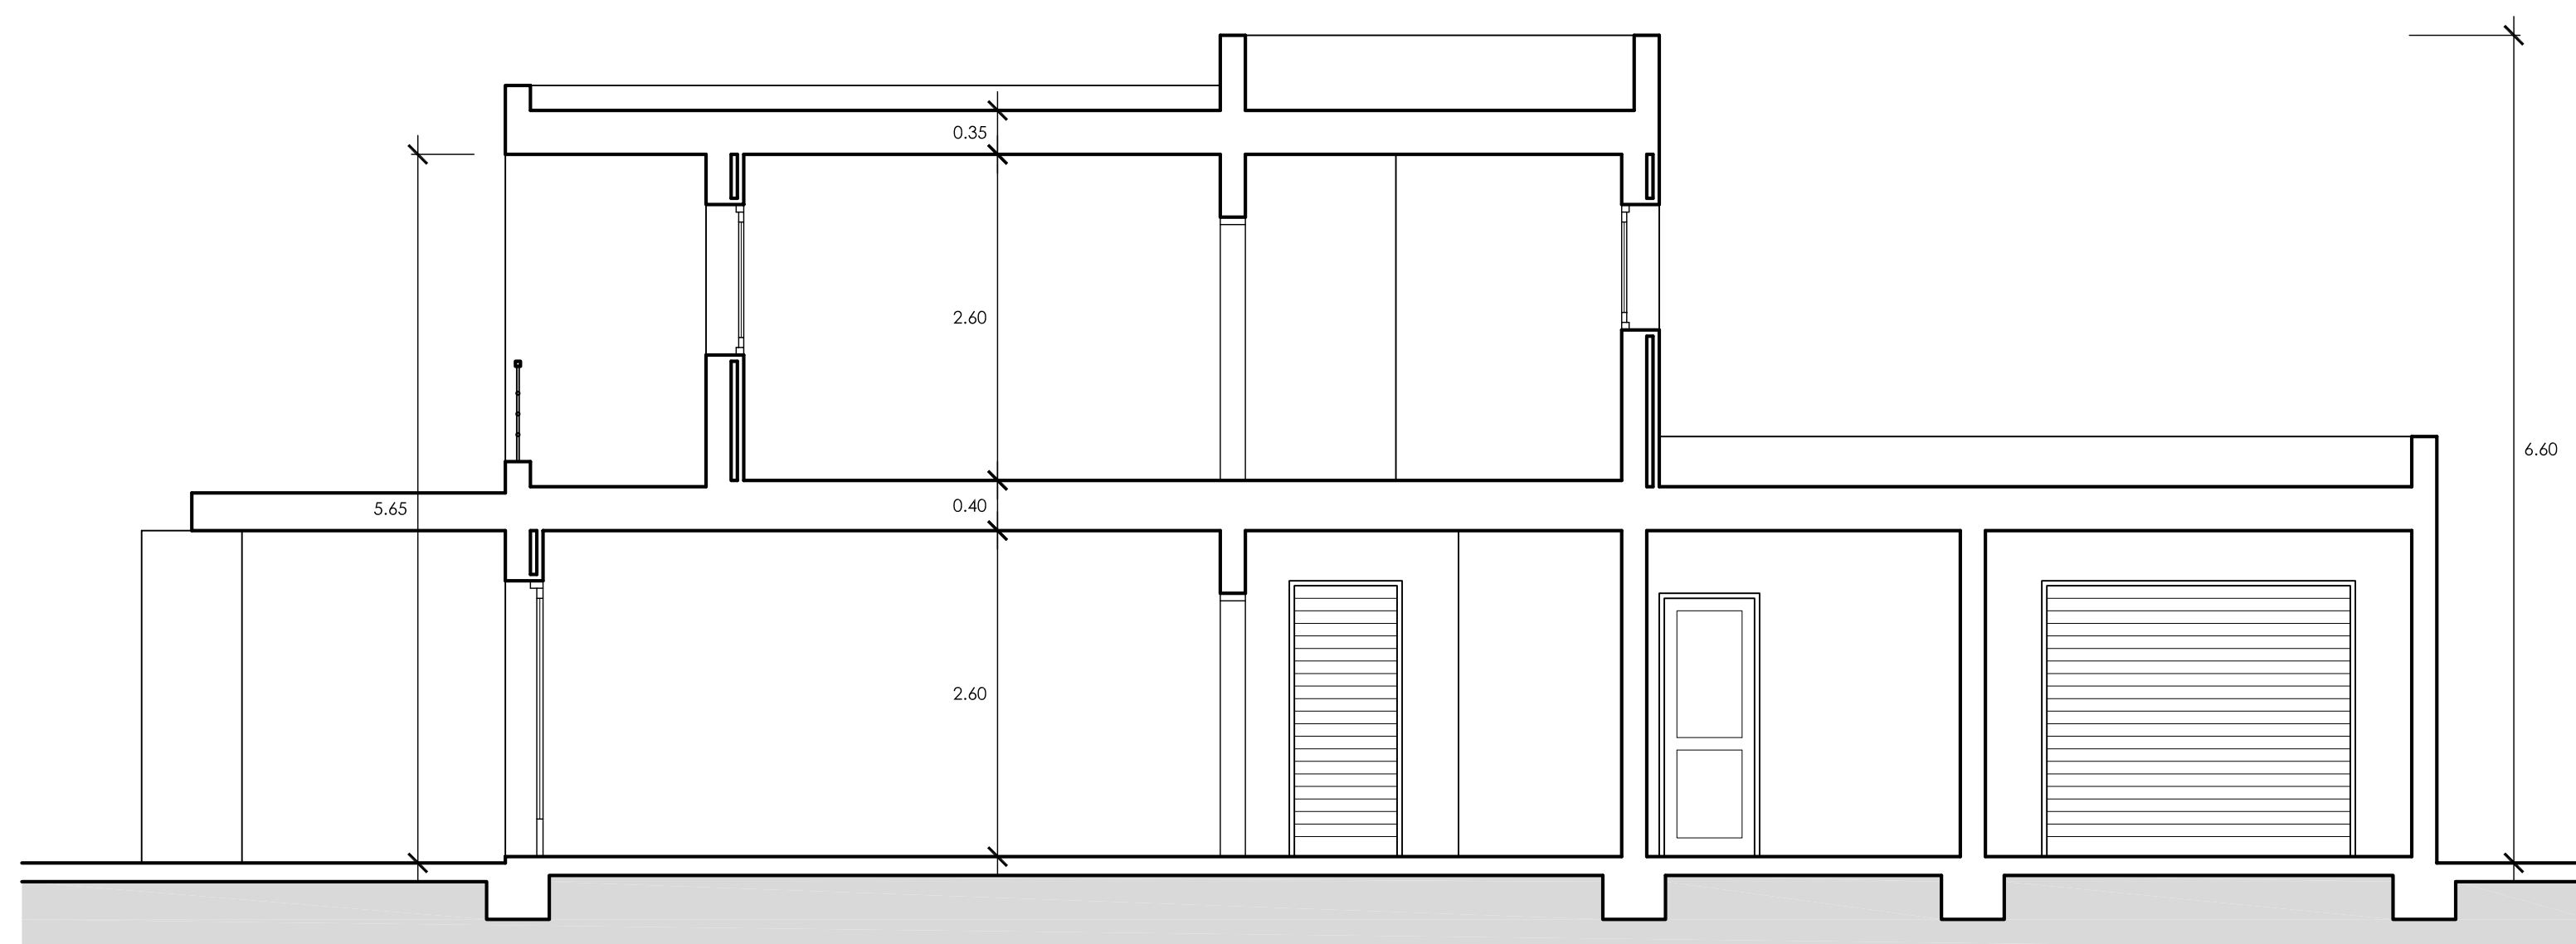

FACHADA OESTE

FACHADA SUR

FACHADA NORTE

FACHADA ESTE

SECCIÓN 1-1

SECCIÓN 2-2

PROYECTO N°	PROMOTOR	PROMOCIONS AINA MENORCA, S.L.	N° PLANO
196	PROYECTO	VIVIENDA UNIFAMILIAR AISLADA Y PISCINA	4
FECHA	SITUACION	CA'N CAPELLÓT, 12 PARCELA 4 URB. TREBALUGER ES CASTELL	
20-3-07	PLANO	FACHADAS Y SECCIONES	
ESCALA	El Arquitecto		
1:50			