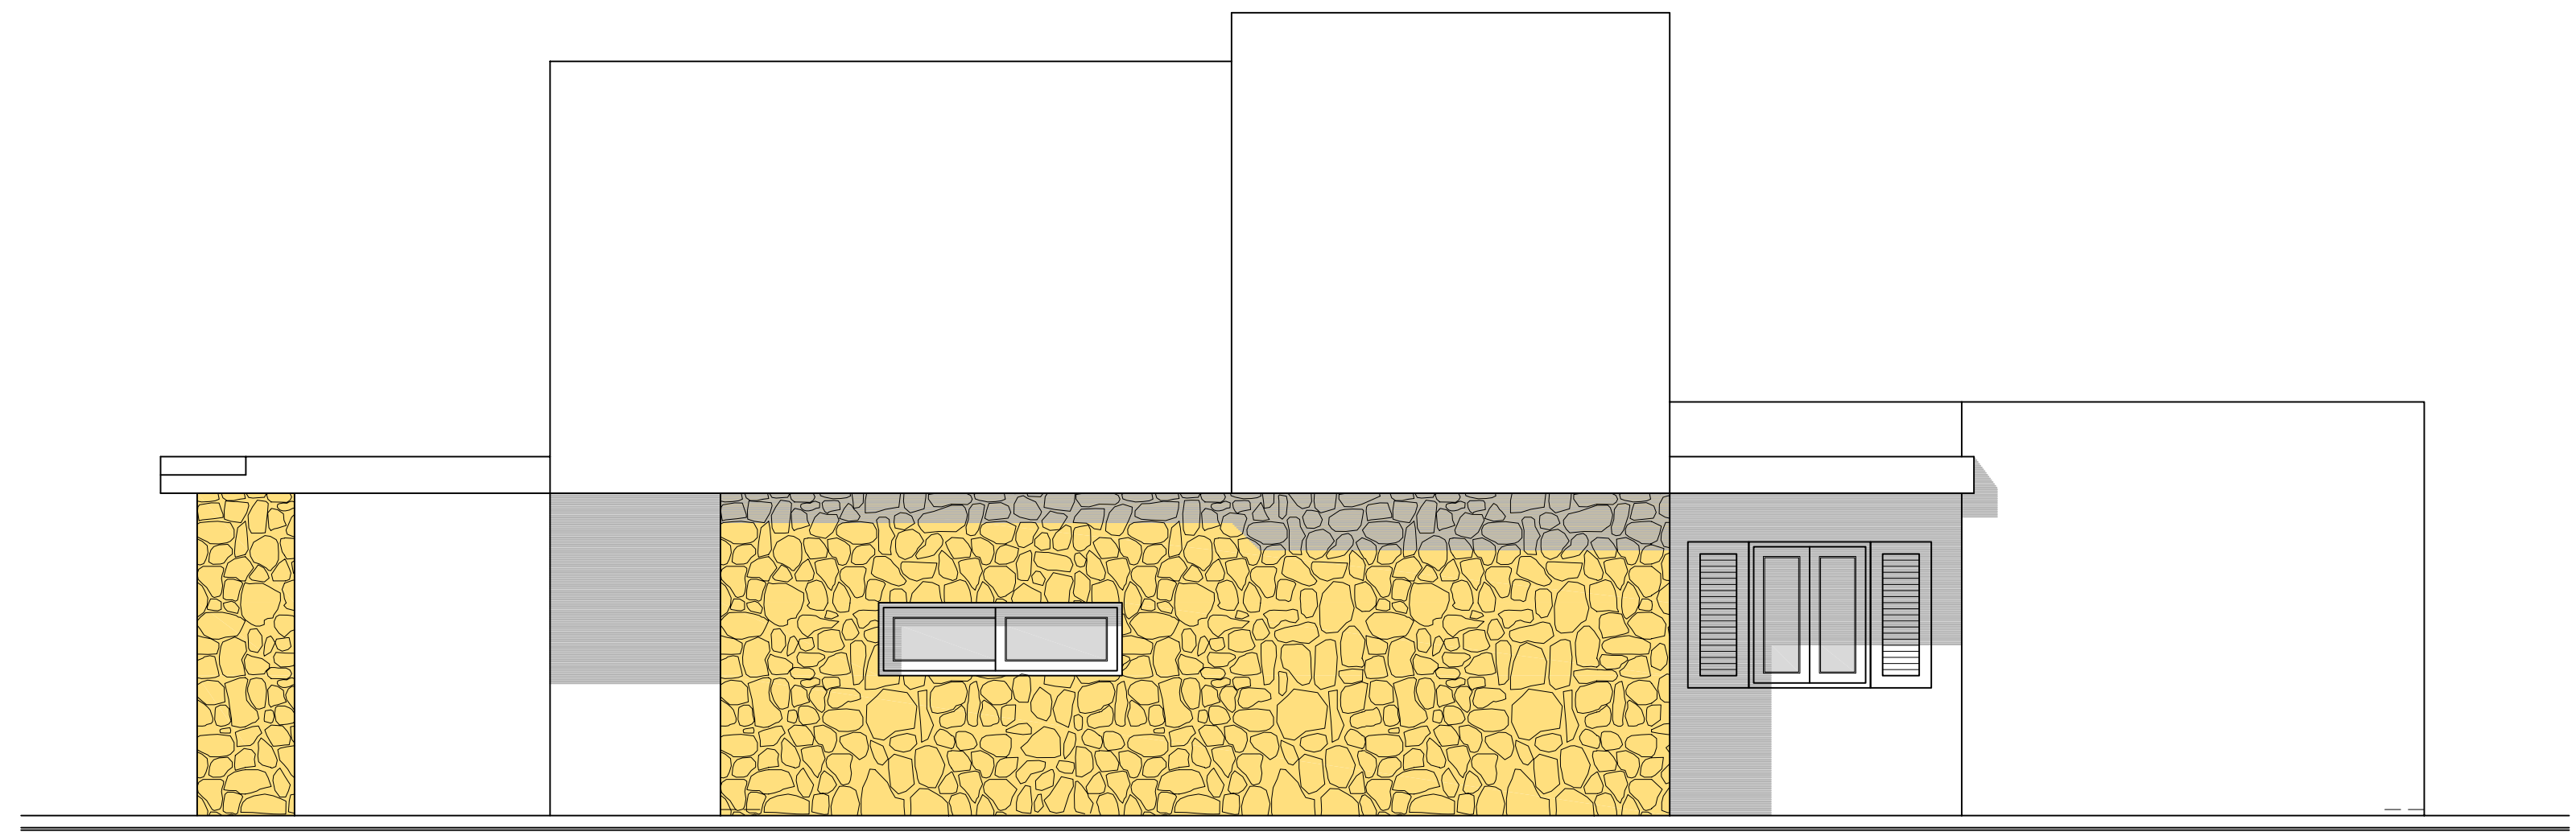

FACHADA OESTE

FACHADA SUR

FACHADA NORTE

FACHADA ESTE

SECCIÓN 1-1

SECCIÓN 2-2

PROYECTO N°	PROMOTOR	PROMOCIONS AINA MENORCA, S.L.	N° PLANO
196	PROYECTO	VIVIENDA UNIFAMILIAR AISLADA Y PISCINA	4
FECHA	SITUACION	CA'N CAPELLÓT, 12 PARCELA 4 URB. TREBALUGER ES CASTELL	
20-3-07	PLANO	FACHADAS Y SECCIONES	
ESCALA	El Arquitecto		
1:50			