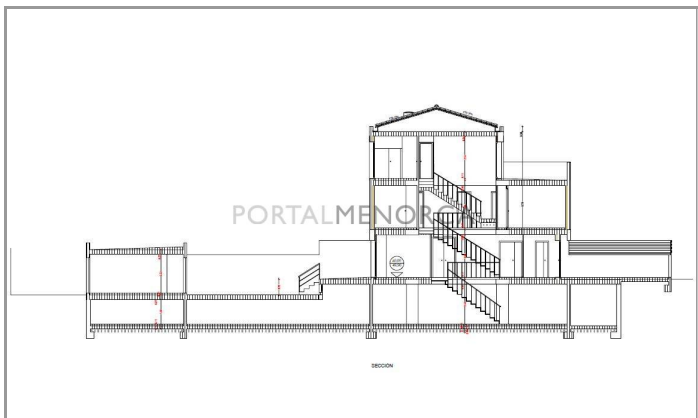

PLANS

Tous les prix et les détails sont sujets à changement sans préavis, y compris les propriétés ne sont plus disponibles. Nous nous sommes efforcés de faire en sorte que toutes les informations sont correctes, toutefois Portail Minorque ne peut être tenu responsable des erreurs ou des omissions.