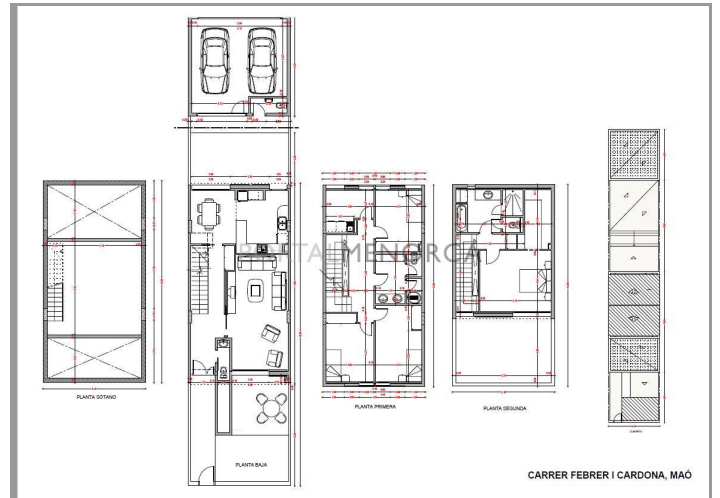

PLANS

Tous les prix et les détails sont sujets à changement sans préavis, y compris les propriétés ne sont plus disponibles. Nous nous sommes efforcés de faire en sorte que toutes les informations sont correctes, toutefois Portail Minorque ne peut être tenu responsable des erreurs ou des omissions.