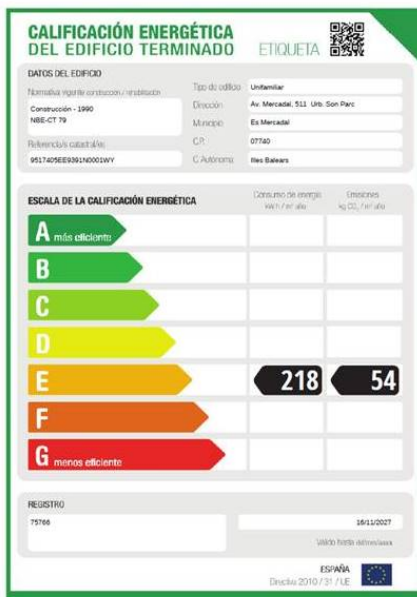

ÁREAS - SUPERFICIES

Superficie Construida **116 m²**
Superficie parcela **692 m²**
Superficie útil **104 m²**

INSTALACIONES

Jardín
Piscina
Terraza cubierta
Vallado

Los datos y precios de las propiedades pueden sufrir cambios sin previo aviso, incluso no estar ya a la venta debido a su retirada o que ya han sido vendidas. Hemos hecho todo lo posible para asegurar que la información detallada sea correcta, no obstante Portal Menorca no se hace responsable de errores u omisiones.