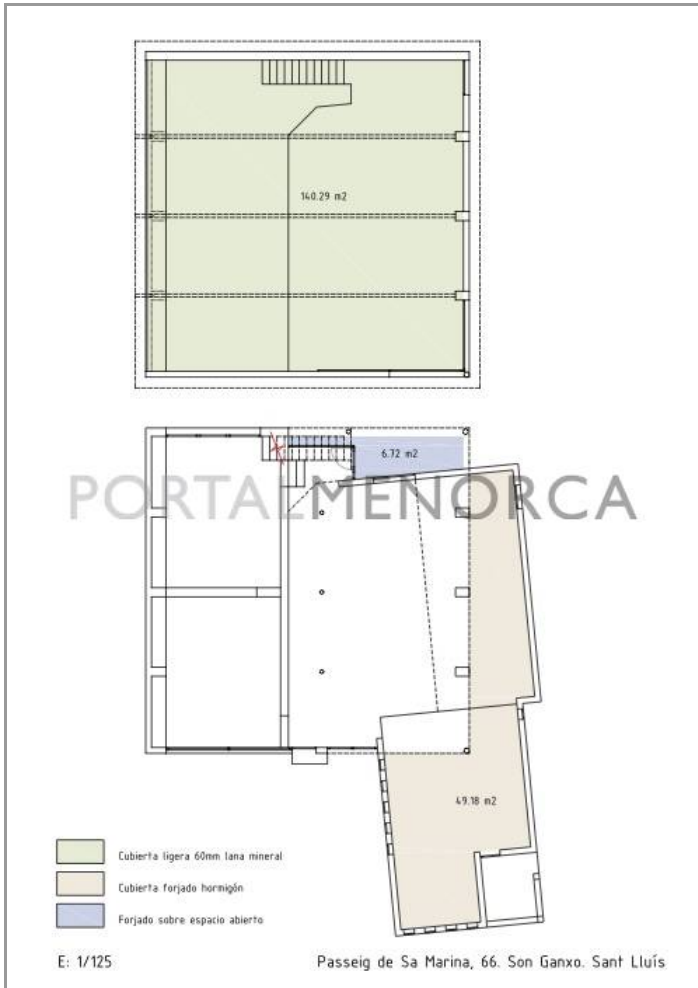

PLANOS

Los datos y precios de las propiedades pueden sufrir cambios sin previo aviso, incluso no estar ya a la venta debido a su retirada o que ya han sido vendidas. Hemos hecho todo lo posible para asegurar que la información detallada sea correcta, no obstante Portal Menorca no se hace responsable de errores u omisiones.