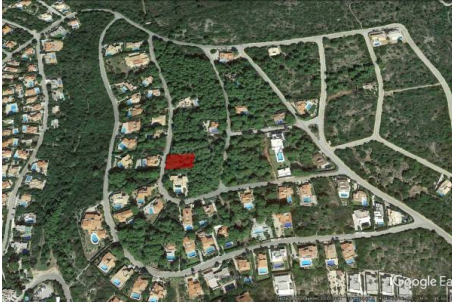

## Ref: S170 PARCELA EN VENTA EN S'ATALIA

Venta **132.000 €**

 **1.100 m<sup>2</sup>** Metros parcela

 **LOCALIZACIÓN**

Población: Sant Lluís

Zona: S'Atalaia

### DESCRIPCIÓN

Parcela de 1.100 m<sup>2</sup> con una edificación máxima de 275 m<sup>2</sup> en planta baja.

Los datos y precios de las propiedades pueden sufrir cambios sin previo aviso, incluso no estar ya a la venta debido a su retirada o que ya han sido vendidas. Hemos hecho todo lo posible para asegurar que la información detallada sea correcta, no obstante Portal Menorca no se hace responsable de errores u omisiones.