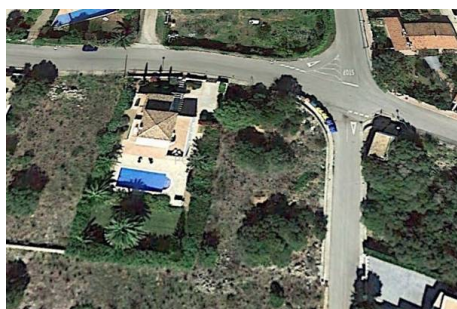

## Ref: M7783 Parcela edificable en Binixica, Menorca

Venta **147.000 €**

 **913 m<sup>2</sup>** Metros parcela

 **LOCALIZACIÓN**

Población: Mahón/Maó

Zona: Binixica

### DESCRIPCIÓN

Parcela de 913 m<sup>2</sup> en la zona más tranquila de Binixica. Apta para la construcción de una villa de 294m<sup>2</sup>.

Los datos y precios de las propiedades pueden sufrir cambios sin previo aviso, incluso no estar ya a la venta debido a su retirada o que ya han sido vendidas. Hemos hecho todo lo posible para asegurar que la información detallada sea correcta, no obstante Portal Menorca no se hace responsable de errores u omisiones.